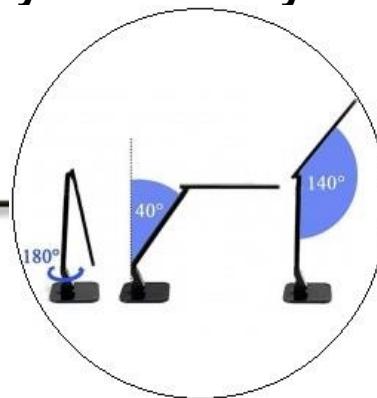

Регульований кут нахилу