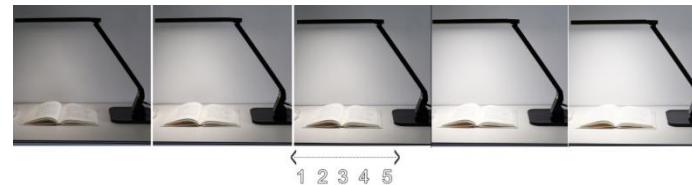

CV-500 (арт.826.42.001)

Сенсорна панель керування

Регульований кут нахилу

CV-500

5 рівнів яскравості

Step 1	Step 2	Step 3	Step 4	Step 5
500	600	700	800	900

Таймер вимкнення
30 хв

Вимикач