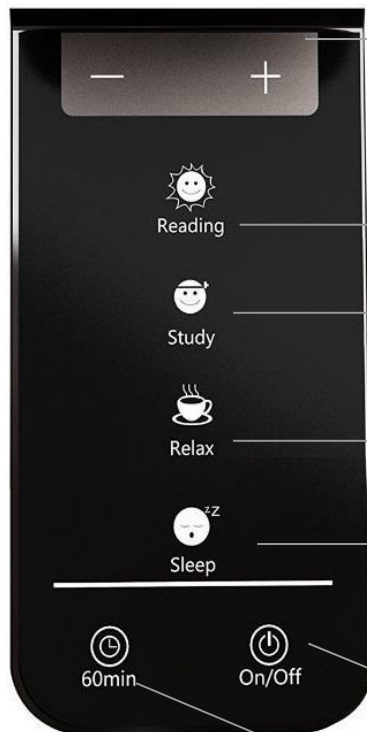

CV-1100

CPS-100

CV-2000

CV-100 (арт.826.42.000)

USB-порт для зарядки
смартфонів і планшетів

Сенсорна панель керування

Регульований кут нахилу

CV-100

5 рівнів яскравості кожного режиму

4 режими

Читання

Навчання

Відпочинок

Нічний

Вимикач

Таймер вимкнення 60хв

CV-500 (арт.826.42.001)

Сенсорна панель керування

Регульований кут нахилу

CV-500

5 рівнів яскравості

Step 1	Step 2	Step 3	Step 4	Step 5
500	600	700	800	900

Таймер вимкнення
30 хв

Вимикач

роз'єм USB

Налаштування дисплею

дисплей

Сенсорна панель управління

Регульований кут нахилу

CV-2000

5 рівнів яскравості кожного режиму

4 режими