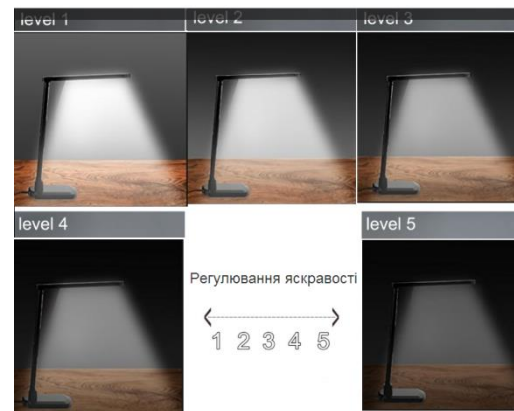

роз'єм USB

Налаштування дисплею

дисплей

Сенсорна панель управління

Регульований кут нахилу

CV-2000

5 рівнів яскравості кожного режиму

4 режими

Нічний

Відпочинок

Навчання

Читання

CPS-100

(арт. 826.42.004/005/006/007/008/009/010)

Різноманітність кольорів корпусу

CPS-100