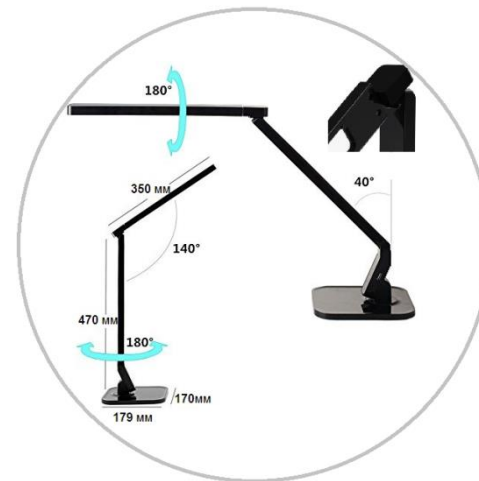

Регульований кут нахилу
Поворотна верхня частина