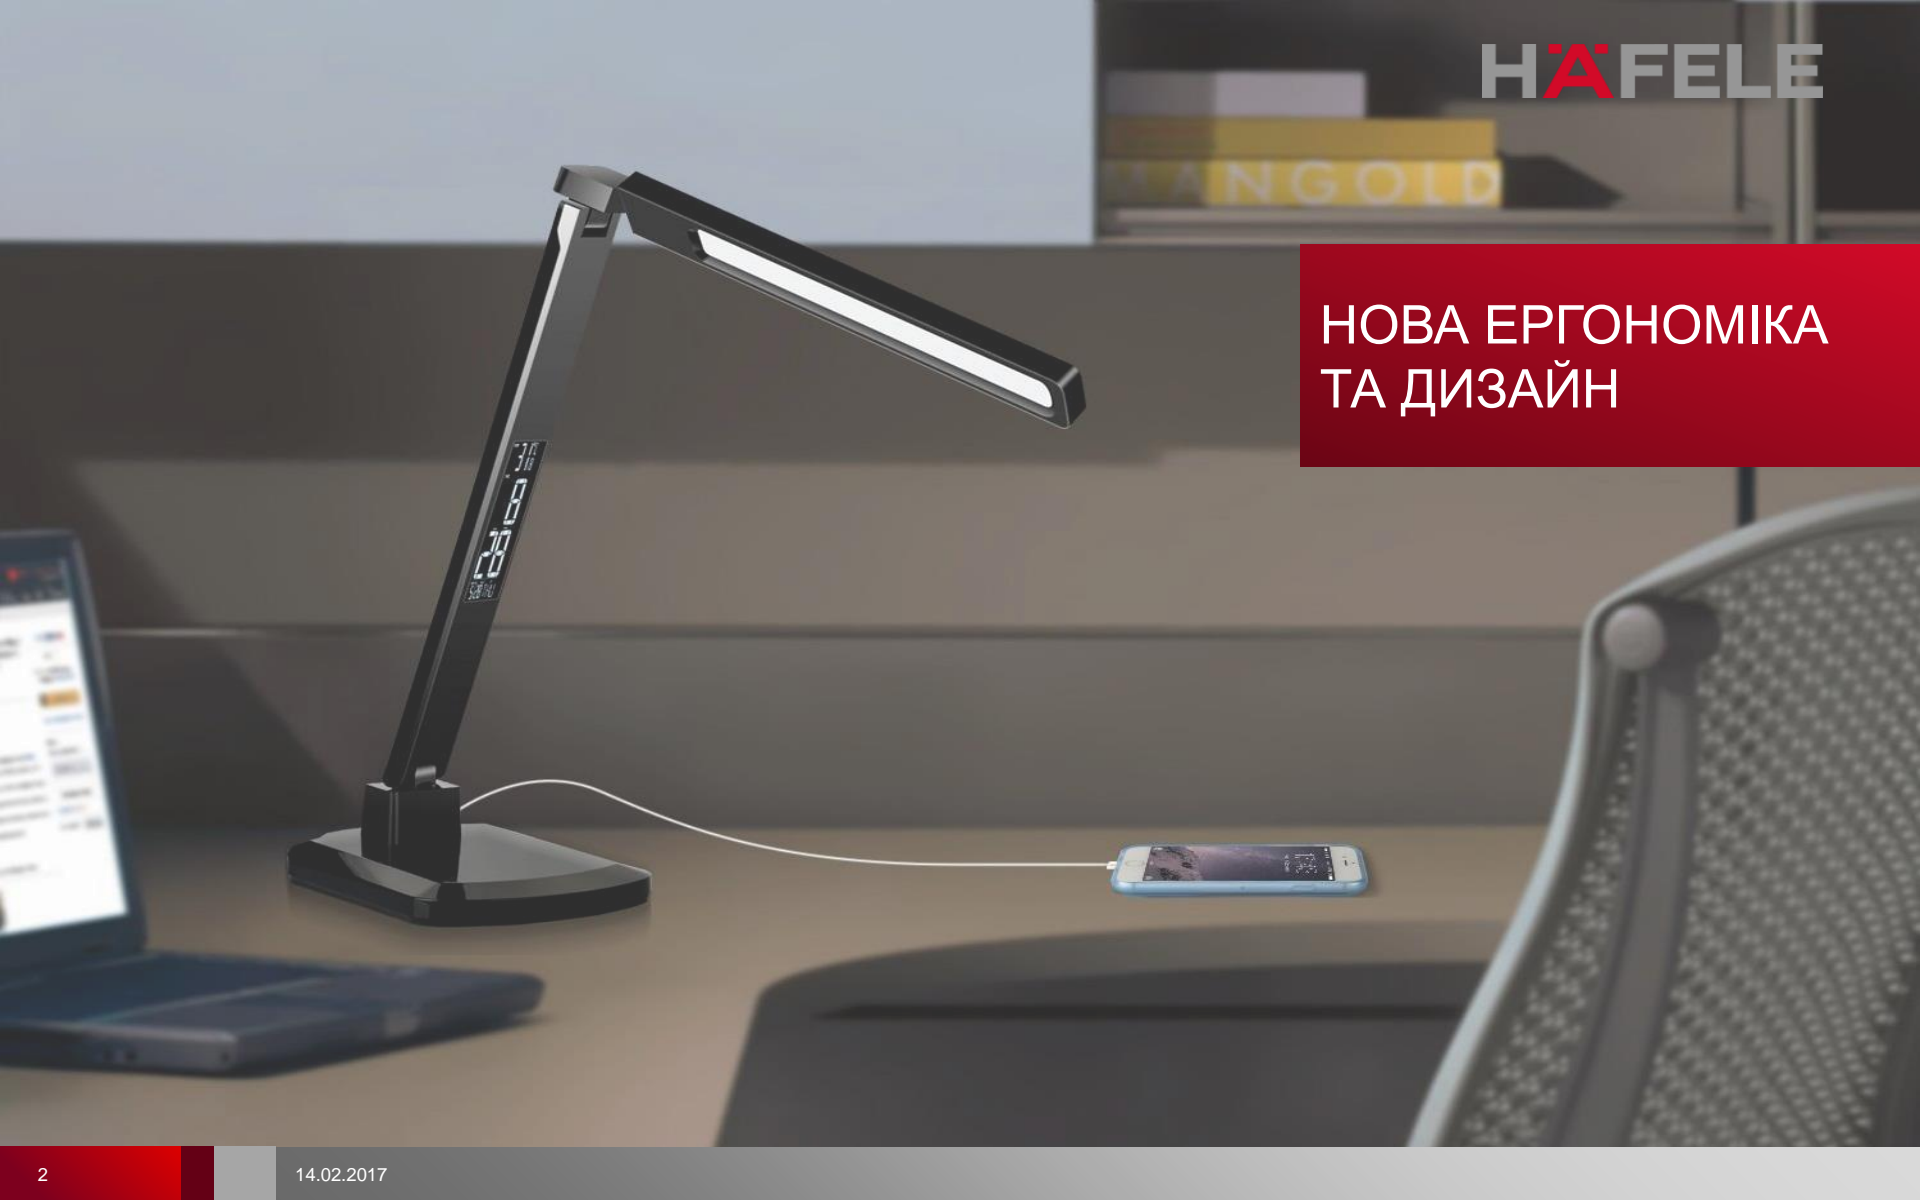

14 лютого 2017 р.

Настільні LED-лампи

НОВА ЕРГОНОМІКА
ТА ДИЗАЙН

Eco-friendly
LED

ЕКОЛОГІЧНІ

only 11W

ЕНЕРГОЗБЕРІГАЮЧІ

Eve Protection