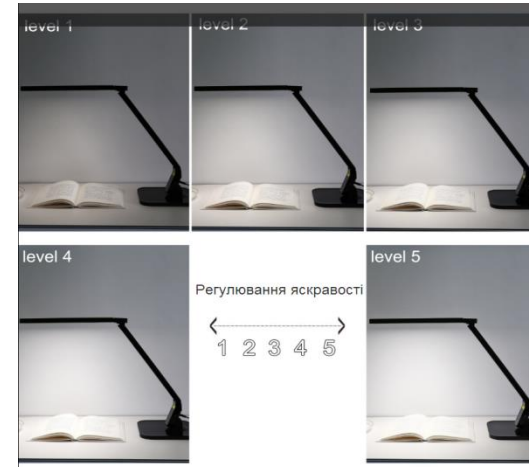

Навчання

Відпочинок

Нічний

	Step 1	Step 2	Step 3	Step 4	Step 5
Read	250	550	800	1100	1350
Study	200	400	650	850	1050
Relax	400	550	700	900	1100
Sleep	100	250	450	650	900

Вимикач

Таймер вимкнення 60хв

CV-2000 (арт.826.42.003)

роз'єм USB

Налаштування дисплею

дисплей

Сенсорна панель управління

Регульований кут нахилу

CV-2000

5 рівнів яскравості кожного режиму

4 режими