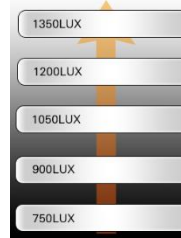

БЕЗПЕЧНІ ДЛЯ ОЧЕЙ

High CRI

**ВИСОКИЙ ИНДЕКС КОЛЬОРОПЕРЕДАЧІ
(CRI)**

LED > 50.000
hrs life

ТРИВАЛИЙ ТЕРМІН ЕКСПЛУАТАЦІЇ

LED- ЛАМПИ НОВОГО ПОКОЛІННЯ

CV-100

CV-500

5 рівнів яскравості кожного режиму

4 режими

Читання

Навчання

Відпочинок

Нічний

Вимикач

Таймер вимкнення 60хв

CV-500 (арт.826.42.001)

Сенсорна панель керування

Регульований кут нахилу

CV-500

5 рівнів яскравості

Step 1	Step 2	Step 3	Step 4	Step 5
500	600	700	800	900

Таймер вимкнення
30 хв

Вимикач

Навчання

Відпочинок

Нічний

	Step 1	Step 2	Step 3	Step 4	Step 5
Read	250	550	800	1100	1350
Study	200	400	650	850	1050
Relax	400	550	700	900	1100
Sleep	100	250	450	650	900

Вимикач

Таймер вимкнення 60хв

CV-2000 (арт.826.42.003)