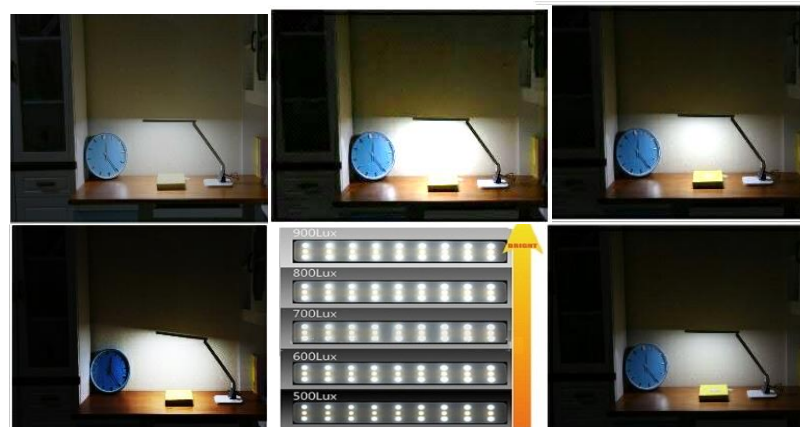

CV-500 (арт.826.42.001)

Сенсорна панель керування

Регульований кут нахилу

CV-500

5 рівнів яскравості

Step 1	Step 2	Step 3	Step 4	Step 5
500	600	700	800	900

Таймер вимкнення
30 хв

Вимикач